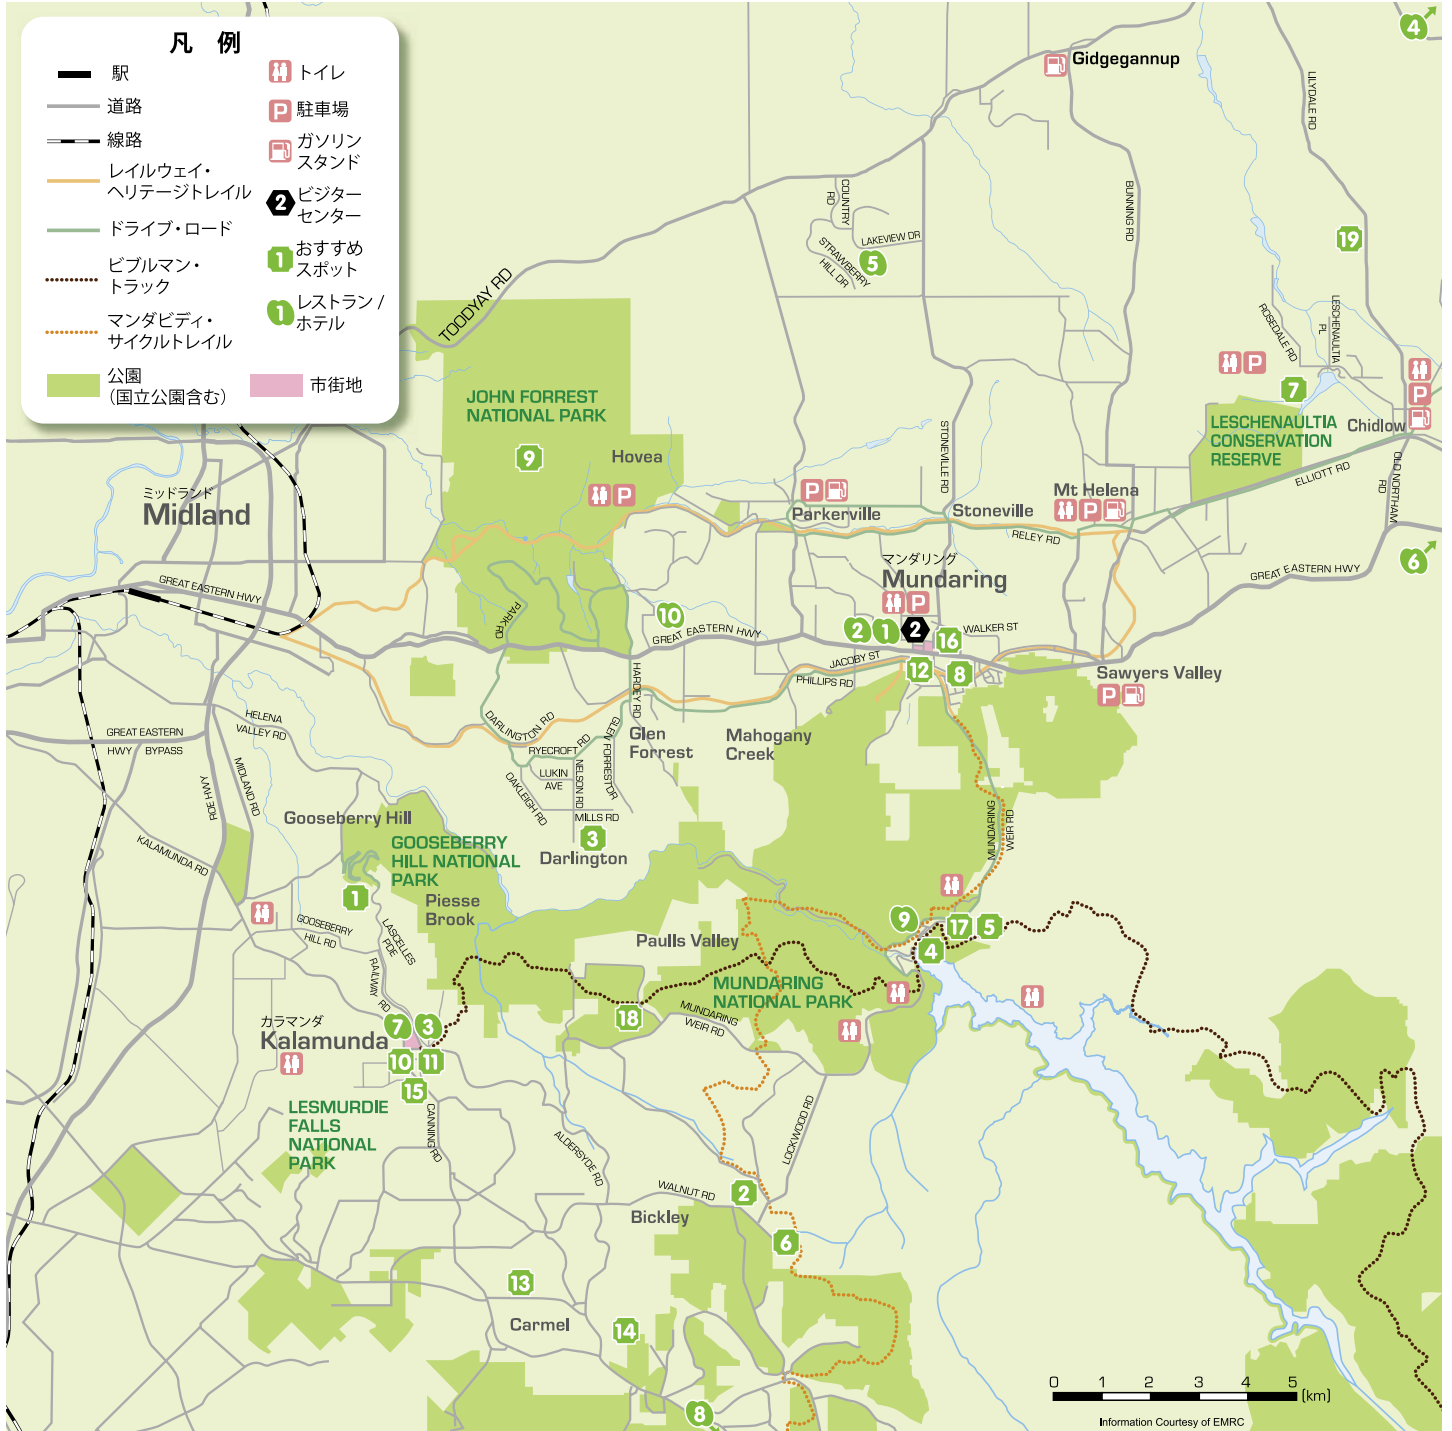

自然との共存 パースヒルズ・エリア

A Fresh Destination - Perth's Eastern Region
完全保存版 パースEAST革命
パース東部地区
川を見て谷を見渡し丘から見下ろそう!

スワンバレー・エリアを越えてさらに東にあるパースヒルズ・エリア。坂を登ってゆくと高い木が立ち並びはじめ、自然の中に溶け込んでゆくような感覚はパースのほかのエリアにはない。たくさんの自然の中で、たくさんのアクティビティや過ごし方を楽しもう!

※詳しいマップは、ウェブサイト (p23) を参照ください。